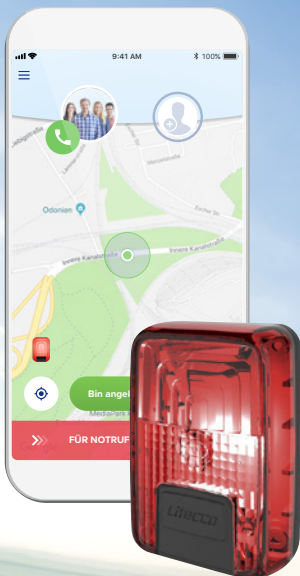

Litecco

**JETZT
ERHÄLTlich**

LightGuard connect

Smarte Rückleuchte mit zertifiziertem
Sturzerkennungs- und Notruf-Prozess

Bremslicht-
Funktion

Automatische
Sturzerkennung

Notruf-Prozess via
kostenloser App

zertifizierte
Technologie

1 Jahr Unfallversicherung inklusive*

LightGuard connect

- ✓ Bremslicht-Funktion
- ✓ Automatische Sturzerkennung
- ✓ zertifizierte Technologie
- ✓ LED: Leuchtdauer bis zu 12 h
- ✓ Lithium-Polymer-Akku
- ✓ USB-Ladekabel
- ✓ Gewicht: 44g
- ✓ Bluetooth
- ✓ 220° Strahlungswinkel
- ✓ StVZO-Zulassung
- ✓ 3 Jahre Garantie
- ✓ Notruf-Prozess via kostenloser WayGuard-App

Du kennst WayGuard - Deutschlands führende Begleit-App - noch nicht? In diesem Video erfährst du, wie die App zusammen mit der Rückleuchte funktioniert: wayguard.de/lightguard

Scan mich

Litecco

mayersport
Inh. Albert Mayer